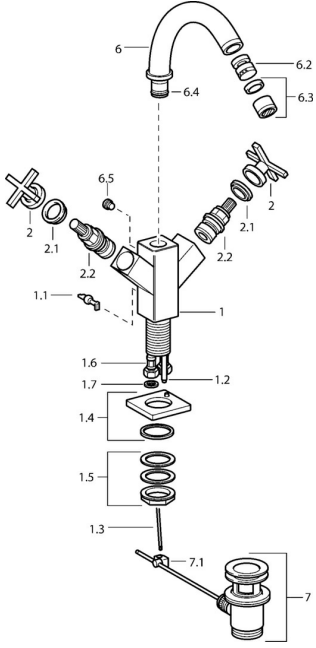

EAN: 4015474072398
static.hansa.com/50063201

Reserveonderdelen

SP50063201

	Naam	Code
1.1	Hendel Chroom Stopgezet	59912670
1.2	Koppelingsbuisdeel], M5 Stopgezet	59912671
1.4	Uitloop Chroom Stopgezet	59912667
1.5	Bevestigingsset Stopgezet	59912668
1.6	Slangen Stopgezet	59912673
2	Hendel Chroom Stopgezet	59912663
2.1	Sierdop Blauw/Rood Stopgezet	59912664
2.2	Binnenwerk Stopgezet	59912665
6	Uitloop Chroom Stopgezet	59912679
6.2	Mousseur Stopgezet	59905132
6.3	Mousseur, M22x1 A Stopgezet	59902365
6.4	Dichting Stopgezet	59912661
6.5	Schroef Stopgezet	59912672
7	Wastegarnituur Chroom	59904620
7.1	Gewrichtstuk	59904624