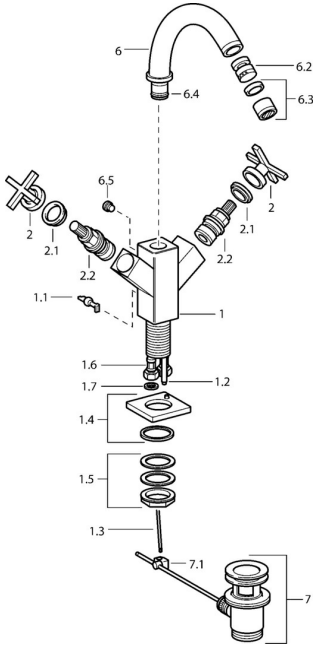

EAN: 4015474072398
static.hansa.com/50063201

Parti di ricambio

SP50063201

	Nome	Codice
1.1	Leva Cromo Fuori produzione	59912670
1.2	Tubo di accoppiamento, M5 Fuori produzione	59912671
1.4	Bocca Cromo Fuori produzione	59912667
1.5	Set di fissaggio Fuori produzione	59912668
1.6	Tubo flessibile Fuori produzione	59912673
2	Leva Cromo Fuori produzione	59912663
2.1	Tappo Blu/Rosso Fuori produzione	59912664
2.2	Vitone Fuori produzione	59912665
6	Bocca Cromo Fuori produzione	59912679
6.2	Rompigetto aereatore Fuori produzione	59905132
6.3	Aereatore, M22x1 A Fuori produzione	59902365
6.4	Kit di guarnizione Fuori produzione	59912661
6.5	Screw Fuori produzione	59912672
7	Scarico a saltarello Cromo	59904620
7.1	Snodo	59904624