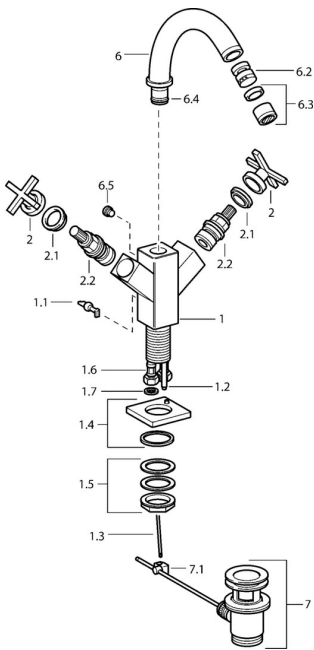

EAN: 4015474072398

static.hansa.com/50063201

Pièces de rechange

SP50063201

	Nom		Code
1.1	Levier Chrome Arrêté		59912670
1.2	Tuyau de raccordement, M5 Arrêté		59912671
1.4	Bec Chrome Arrêté		59912667
1.5	Ensemble de fixation Arrêté		59912668
1.6	Tuyau Arrêté		59912673
2	Levier Chrome Arrêté		59912663
2.1	Capuchon Bleu/Rouge Arrêté		59912664
2.2	Tête Arrêté		59912665
6	Bec Chrome Arrêté		59912679
6.2	Aérateur avec joint boule Arrêté		59905132
6.3	Aérateur, M22x1 A Arrêté		59902365
6.4	Set de fixation pour bec Arrêté		59912661
6.5	Vis Arrêté		59912672
7	Vidage Chrome		59904620
7.1	Joint		59904624