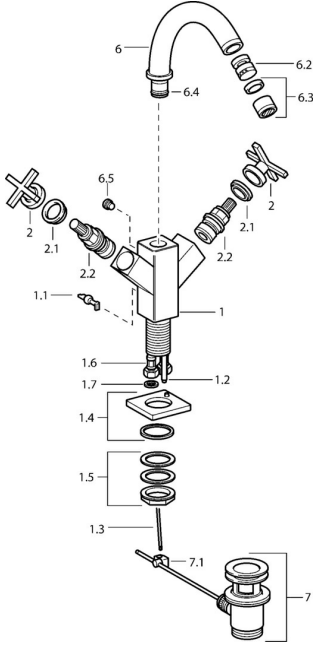

## Ersatzteile

### SP50063201

	Name	Art.-Nr.
1.1	Hebel Chrom <span style="background-color: #cccccc;">Ausgelaufen</span>	59912670
1.2	Anschlussrohr, M5 <span style="background-color: #cccccc;">Ausgelaufen</span>	59912671
1.4	Auslauf Chrom <span style="background-color: #cccccc;">Ausgelaufen</span>	59912667
1.5	Befestigungssatz <span style="background-color: #cccccc;">Ausgelaufen</span>	59912668
1.6	Schlauch <span style="background-color: #cccccc;">Ausgelaufen</span>	59912673
2	Hebel Chrom <span style="background-color: #cccccc;">Ausgelaufen</span>	59912663
2.1	Dekorkappe Blau/Rot <span style="background-color: #cccccc;">Ausgelaufen</span>	59912664
2.2	Oberteil <span style="background-color: #cccccc;">Ausgelaufen</span>	59912665
6	Auslauf Chrom <span style="background-color: #cccccc;">Ausgelaufen</span>	59912679
6.2	Luftsprudler mit Kugelgelenk <span style="background-color: #cccccc;">Ausgelaufen</span>	59905132
6.3	Luftsprudler, M22x1 A <span style="background-color: #cccccc;">Ausgelaufen</span>	59902365
6.4	Dichtungskit <span style="background-color: #cccccc;">Ausgelaufen</span>	59912661
6.5	Schraube <span style="background-color: #cccccc;">Ausgelaufen</span>	59912672
7	Ablaufgarnitur Chrom	59904620
7.1	Gelenkstück	59904624