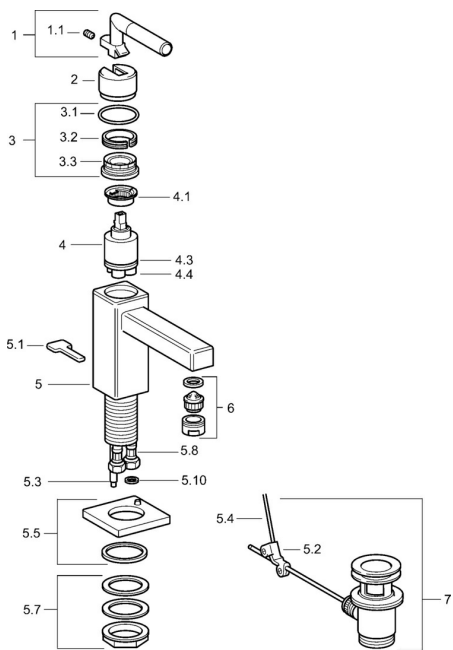

EAN: 4015474072510
static.hansa.com/50052202

Náhradné diely

SP50052202

	Názov	Kód
1	Ovládacia rukoväť Ukončené	59912680
1.1	Skrutka, M4x4 Ukončené	59912681
3	Upevňovacie matice Ukončené	59912683
4	Kartuš, 3.5 Eco	59912324
4.1	Temperature adjustment limiter	59912325
4.3	O-kružok, d 28.24x2.62 Ukončené	59912590
4.4	O-kružok, d 10.10x1.60 Ukončené	59905072
5.1	Ovládacia rukoväť Chróm Ukončené	59912670
5.2	Spojovací diel tiahla	59904624
5.3	Spojovacie potrubie, M5 Ukončené	59912671
5.5	Výtokové rameno Chróm Ukončené	59912667
5.7	Upevňovací set Ukončené	59912668
5.8	Pripájacie hadičky Ukončené	59912673
6	Aerator Chróm Ukončené	59912675
7	Vypúšťací ventil umývadla Chróm	59904620