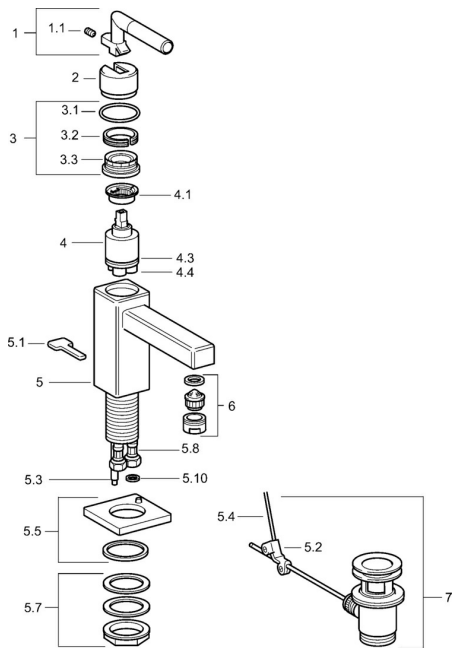

## Parti di ricambio

### SP50052202

	Nome	Codice
1	Leva <b>Fuori produzione</b>	59912680
1.1	Screw, M4x4 <b>Fuori produzione</b>	59912681
3	Dado di fissaggio <b>Fuori produzione</b>	59912683
4	Cartuccia, 3,5 Eco	59912324
4.1	Temperature adjustment limiter	59912325
4.3	O-ring, d 28.24x2.62 <b>Fuori produzione</b>	59912590
4.4	O-ring, d 10.10x1.60 <b>Fuori produzione</b>	59905072
5.1	Leva Cromo <b>Fuori produzione</b>	59912670
5.2	Snodo	59904624
5.3	Tubo di accoppiamento, M5 <b>Fuori produzione</b>	59912671
5.5	Bocca Cromo <b>Fuori produzione</b>	59912667
5.7	Set di fissaggio <b>Fuori produzione</b>	59912668
5.8	Tubo flessibile <b>Fuori produzione</b>	59912673
6	Aeratore Cromo <b>Fuori produzione</b>	59912675
7	Scarico a saltarello Cromo	59904620