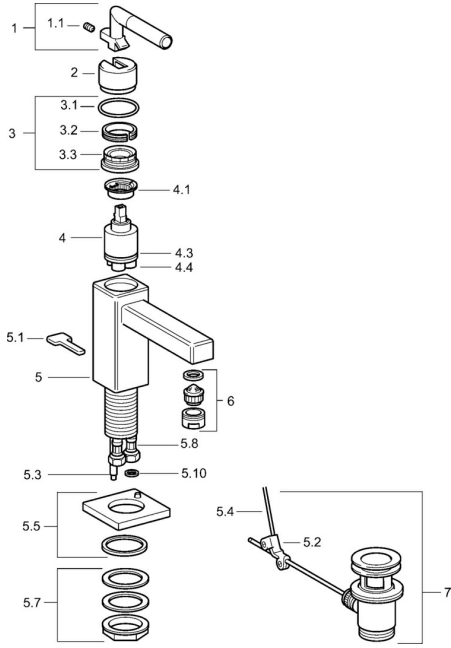

EAN: 4015474072510
static.hansa.com/50052202

Pièces de rechange

SP50052202

	Nom	Code
1	Levier Arrêté	59912680
1.1	Vis, M4x4 Arrêté	59912681
3	Écrou de fixation Arrêté	59912683
4	Cartouche, 3.5 Eco	59912324
4.1	Temperature adjustment limiter	59912325
4.3	Joint, d 28.24x2.62 Arrêté	59912590
4.4	Joint, d 10.10x1.60 Arrêté	59905072
5.1	Levier Chrome Arrêté	59912670
5.2	Joint	59904624
5.3	Tuyau de raccordement, M5 Arrêté	59912671
5.5	Bec Chrome Arrêté	59912667
5.7	Ensemble de fixation Arrêté	59912668
5.8	Tuyau Arrêté	59912673
6	Aérateur Chrome Arrêté	59912675
7	Vidage Chrome	59904620