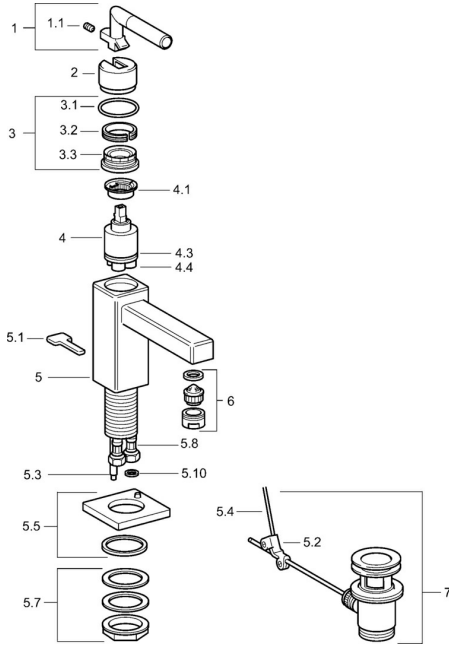

EAN: 4015474072510
static.hansa.com/50052202

Ersatzteile

SP50052202

	Name	Art.-Nr.
1	Hebel Ausgelaufen	59912680
1.1	Schraube, M4x4 Ausgelaufen	59912681
3	Befestigungsmutter Ausgelaufen	59912683
4	Kartusche, 3.5 Eco	59912324
4.1	Temperatur-Anschlagring	59912325
4.3	O-Ring, d 28.24x2.62 Ausgelaufen	59912590
4.4	O-Ring, d 10.10x1.60 Ausgelaufen	59905072
5.1	Hebel Chrom Ausgelaufen	59912670
5.2	Gelenkstück	59904624
5.3	Anschlussrohr, M5 Ausgelaufen	59912671
5.5	Auslauf Chrom Ausgelaufen	59912667
5.7	Befestigungssatz Ausgelaufen	59912668
5.8	Schlauch Ausgelaufen	59912673
6	Luftsprudler Chrom Ausgelaufen	59912675
7	Ablaufgarnitur Chrom	59904620