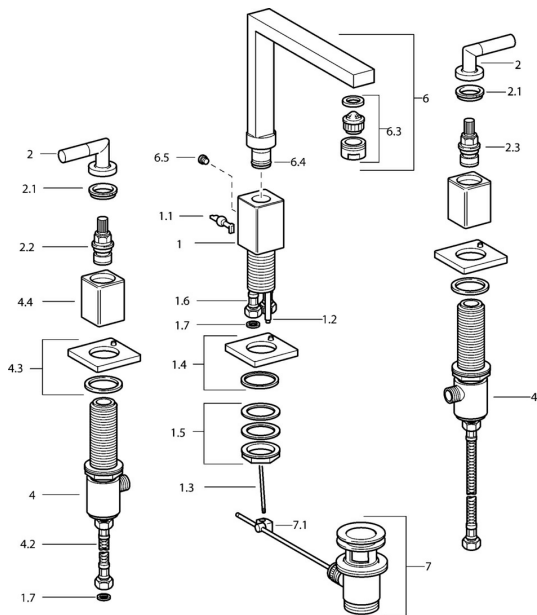

EAN: 4015474072497
static.hansa.com/50042202

Náhradné diely

SP50042202

	Názov	Kód
1.1	Ovládacia rukoväť Chróm Ukončené	59912670
1.2	Spojovacie potrubie, M5 Ukončené	59912671
1.4	Výtokové rameno Chróm Ukončené	59912667
1.5	Upevňovací set Ukončené	59912668
1.6	Pripájacie hadičky Ukončené	59912673
2	Záslepka Modrá/Červená Ukončené	59912664
2.1	Ovládacia rukoväť Chróm Ukončené	59912676
2.2	Sedlo Ukončené	59912665
2.3	Ovládacia časť s farebnými krúžkami Ukončené	59912666
4.2	Pripájacie hadičky Ukončené	59912678
4.3	Kryt príruby Ukončené	59912677
6	Výtokové rameno Chróm Ukončené	59912674
6.3	Aerator Chróm Ukončené	59912675
6.4	Tesnenie sada Ukončené	59912661
6.5	Skrutka Ukončené	59912672
7	Vypúšťací ventil umývadla Chróm	59904620
7.1	Spojovací diel tiaha	59904624