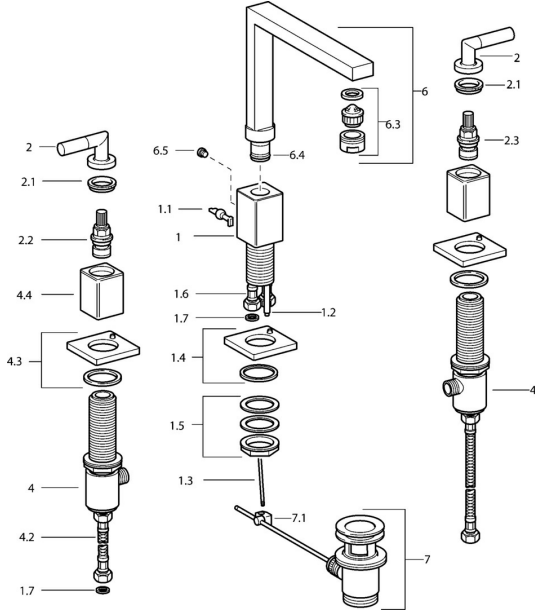

EAN: 4015474072497
static.hansa.com/50042202

Reserveonderdelen

SP50042202

	Naam	Code
1.1	Hendel Chroom Stopgezet	59912670
1.2	Koppelingsbuisdeel], M5 Stopgezet	59912671
1.4	Uitloop Chroom Stopgezet	59912667
1.5	Bevestigingsset Stopgezet	59912668
1.6	Slangen Stopgezet	59912673
2	Sierdop Blauw/Rood Stopgezet	59912664
2.1	Hendel Chroom Stopgezet	59912676
2.2	Binnenwerk Stopgezet	59912665
2.3	Binnenwerk Stopgezet	59912666
4.2	Slangen Stopgezet	59912678
4.3	Afdekplaat Stopgezet	59912677
6	Uitloop Chroom Stopgezet	59912674
6.3	Mousseur Chroom Stopgezet	59912675
6.4	Dichting Stopgezet	59912661
6.5	Schroef Stopgezet	59912672
7	Wastegarnituur Chroom	59904620
7.1	Gewichtstuk	59904624