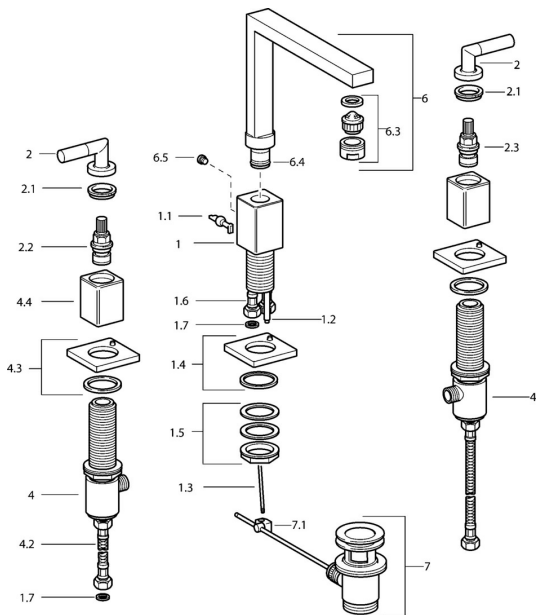

EAN: 4015474072497
static.hansa.com/50042202

Parti di ricambio

SP50042202

	Nome	Codice
1.1	Leva Cromo Fuori produzione	59912670
1.2	Tubo di accoppiamento, M5 Fuori produzione	59912671
1.4	Bocca Cromo Fuori produzione	59912667
1.5	Set di fissaggio Fuori produzione	59912668
1.6	Tubo flessibile Fuori produzione	59912673
2	Tappo Blu/Rosso Fuori produzione	59912664
2.1	Leva Cromo Fuori produzione	59912676
2.2	Vitone Fuori produzione	59912665
2.3	Vitone in ceramica con cappucci colorati Fuori produzione	59912666
4.2	Tubo flessibile Fuori produzione	59912678
4.3	Piastra Fuori produzione	59912677
6	Bocca Cromo Fuori produzione	59912674
6.3	Aeratore Cromo Fuori produzione	59912675
6.4	Kit di guarnizione Fuori produzione	59912661
6.5	Screw Fuori produzione	59912672
7	Scarico a saltarello Cromo	59904620
7.1	Snodo	59904624