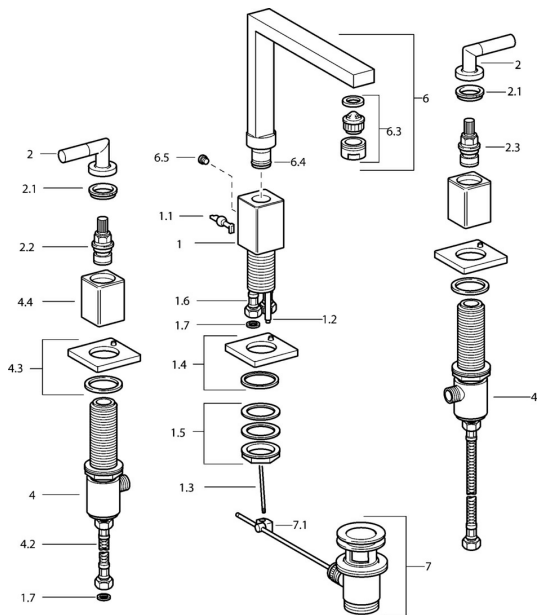

EAN: 4015474072497
static.hansa.com/50042202

Pièces de rechange

SP50042202

	Nom	Code
1.1	Levier Chrome Arrêté	59912670
1.2	Tuyau de raccordement, M5 Arrêté	59912671
1.4	Bec Chrome Arrêté	59912667
1.5	Ensemble de fixation Arrêté	59912668
1.6	Tuyau Arrêté	59912673
2	Capuchon Bleu/Rouge Arrêté	59912664
2.1	Levier Chrome Arrêté	59912676
2.2	Tête Arrêté	59912665
2.3	Croisillon et tête céramique Arrêté	59912666
4.2	Tuyau Arrêté	59912678
4.3	Rosaces Arrêté	59912677
6	Bec Chrome Arrêté	59912674
6.3	Aérateur Chrome Arrêté	59912675
6.4	Set de fixation pour bec Arrêté	59912661
6.5	Vis Arrêté	59912672
7	Vidage Chrome	59904620
7.1	Joint	59904624