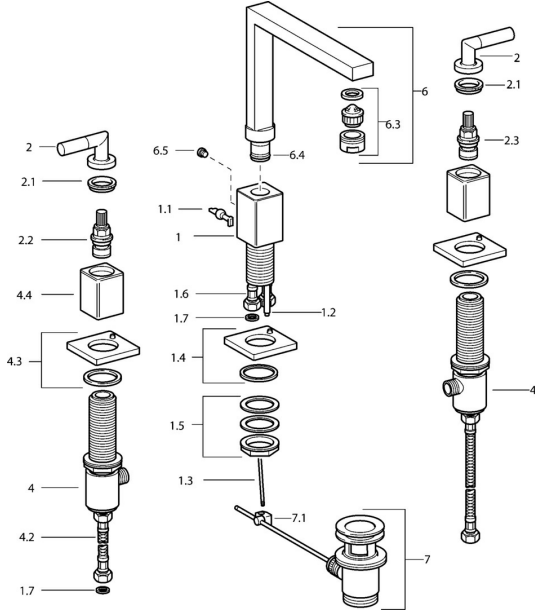

## Ersatzteile

### SP50042202

	Name	Art.-Nr.
1.1	Hebel Chrom <b>Ausgelaufen</b>	59912670
1.2	Anschlussrohr, M5 <b>Ausgelaufen</b>	59912671
1.4	Auslauf Chrom <b>Ausgelaufen</b>	59912667
1.5	Befestigungssatz <b>Ausgelaufen</b>	59912668
1.6	Schlauch <b>Ausgelaufen</b>	59912673
2	Dekorkappe Blau/Rot <b>Ausgelaufen</b>	59912664
2.1	Hebel Chrom <b>Ausgelaufen</b>	59912676
2.2	Oberteil <b>Ausgelaufen</b>	59912665
2.3	Keramik-Oberteil <b>Ausgelaufen</b>	59912666
4.2	Schlauch <b>Ausgelaufen</b>	59912678
4.3	Rosette <b>Ausgelaufen</b>	59912677
6	Auslauf Chrom <b>Ausgelaufen</b>	59912674
6.3	Luftsprudler Chrom <b>Ausgelaufen</b>	59912675
6.4	Dichtungskit <b>Ausgelaufen</b>	59912661
6.5	Schraube <b>Ausgelaufen</b>	59912672
7	Ablaufgarnitur Chrom	59904620
7.1	Gelenkstück	59904624