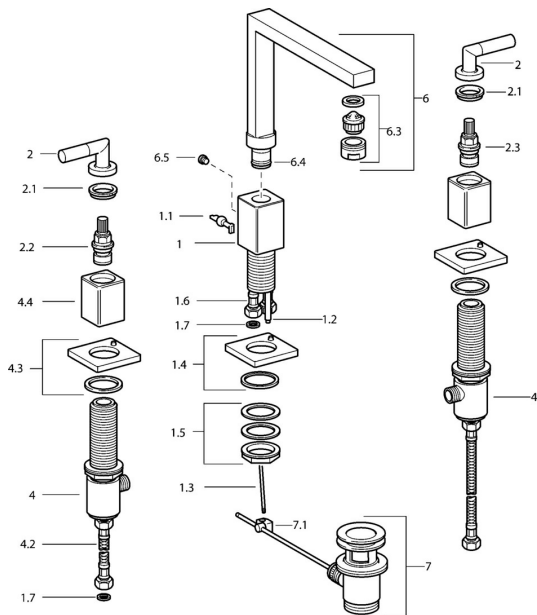

EAN: 4015474072497
static.hansa.com/50042202

Náhradní díly

SP50042202

	Název	Kód
1.1	Páka Chrom Ukončeno	59912670
1.2	Šroubení, M5 Ukončeno	59912671
1.4	Výtokové rameno Chrom Ukončeno	59912667
1.5	Upevňovací set Ukončeno	59912668
1.6	Hadice Ukončeno	59912673
2	Záslepka Modrá/červená Ukončeno	59912664
2.1	Páka Chrom Ukončeno	59912676
2.2	Vršek Ukončeno	59912665
2.3	Ovládací části s barevnými kroužky Ukončeno	59912666
4.2	Hadice Ukončeno	59912678
4.3	Kryt příruby Ukončeno	59912677
6	Výtokové rameno Chrom Ukončeno	59912674
6.3	Aerator Chrom Ukončeno	59912675
6.4	Těsnící sada Ukončeno	59912661
6.5	Šroub Ukončeno	59912672
7	Vypouštěcí ventil Chrom	59904620
7.1	Spojovací díl táhel	59904624