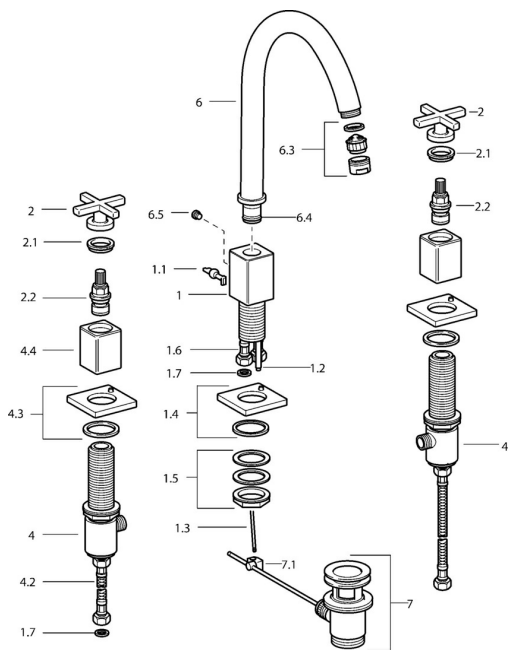

EAN: 4015474072374
static.hansa.com/50032201

Náhradné diely

SP50032201

	Názov	Kód
1.1	Ovládací rukoväť Chróm Ukončené	59912670
1.2	Spojovacie potrubie, M5 Ukončené	59912671
1.4	Ovládací tiahlo Chróm Ukončené	59912687
1.5	Upevňovací set Ukončené	59912668
1.6	Pripájacie hadičky Ukončené	59912673
2	Ovládací rukoväť Chróm Ukončené	59912663
2.1	Záslepka Modrá/Červená Ukončené	59912664
2.2	Sedlo Ukončené	59912665
4.2	Pripájacie hadičky Ukončené	59912678
4.3	Kryt príruby Ukončené	59912677
6	Výtokové rameno Chróm Ukončené	59912660
6.3	Aerator Chróm Ukončené	59912662
6.4	Tesnenie sada Ukončené	59912661
6.5	Skrutka Ukončené	59912672
7	Vypúšťací ventil umývadla Chróm	59904620
7.1	Spojovací diel tiahla	59904624