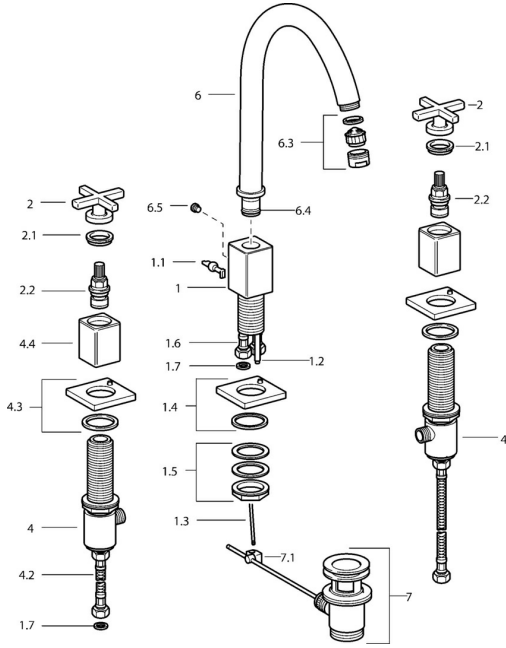

EAN: 4015474072374
static.hansa.com/50032201

Reserveonderdelen

SP50032201

	Naam	Code
1.1	Hendel Chroom Stopgezet	59912670
1.2	Koppelingsbuisdeel], M5 Stopgezet	59912671
1.4	Trekstang Chroom Stopgezet	59912687
1.5	Bevestigingsset Stopgezet	59912668
1.6	Slangen Stopgezet	59912673
2	Hendel Chroom Stopgezet	59912663
2.1	Sierdop Blauw/Rood Stopgezet	59912664
2.2	Binnenwerk Stopgezet	59912665
4.2	Slangen Stopgezet	59912678
4.3	Afdekplaat Stopgezet	59912677
6	Uitloop Chroom Stopgezet	59912660
6.3	Mousseur Chroom Stopgezet	59912662
6.4	Dichting Stopgezet	59912661
6.5	Schroef Stopgezet	59912672
7	Wastegarnituur Chroom	59904620
7.1	Gewrichtstuk	59904624