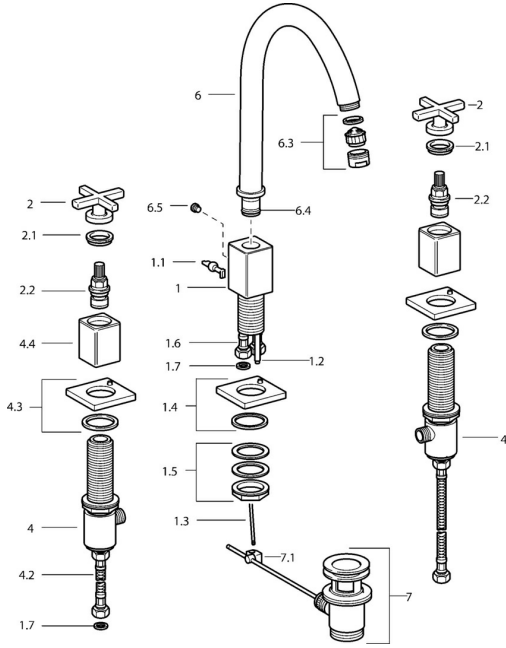

EAN: 4015474072374
static.hansa.com/50032201

Parti di ricambio

SP50032201

	Nome	Codice
1.1	Leva Cromo Fuori produzione	59912670
1.2	Tubo di accoppiamento, M5 Fuori produzione	59912671
1.4	Asta saltarello Cromo Fuori produzione	59912687
1.5	Set di fissaggio Fuori produzione	59912668
1.6	Tubo flessibile Fuori produzione	59912673
2	Leva Cromo Fuori produzione	59912663
2.1	Tappo Blu/Rosso Fuori produzione	59912664
2.2	Vitone Fuori produzione	59912665
4.2	Tubo flessibile Fuori produzione	59912678
4.3	Piastra Fuori produzione	59912677
6	Bocca Cromo Fuori produzione	59912660
6.3	Aeratore Cromo Fuori produzione	59912662
6.4	Kit di guarnizione Fuori produzione	59912661
6.5	Screw Fuori produzione	59912672
7	Scarico a saltarello Cromo	59904620
7.1	Snodo	59904624