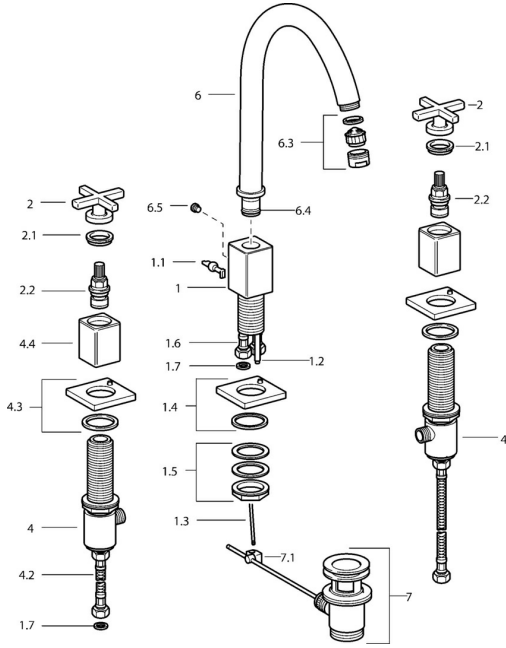

EAN: 4015474072374
static.hansa.com/50032201

Pièces de rechange

SP50032201

	Nom	Code
1.1	Levier Chrome Arrêté	59912670
1.2	Tuyau de raccordement, M5 Arrêté	59912671
1.4	Tirette de vidage Chrome Arrêté	59912687
1.5	Ensemble de fixation Arrêté	59912668
1.6	Tuyau Arrêté	59912673
2	Levier Chrome Arrêté	59912663
2.1	Capuchon Bleu/Rouge Arrêté	59912664
2.2	Tête Arrêté	59912665
4.2	Tuyau Arrêté	59912678
4.3	Rosaces Arrêté	59912677
6	Bec Chrome Arrêté	59912660
6.3	Aérateur Chrome Arrêté	59912662
6.4	Set de fixation pour bec Arrêté	59912661
6.5	Vis Arrêté	59912672
7	Vidage Chrome	59904620
7.1	Joint	59904624