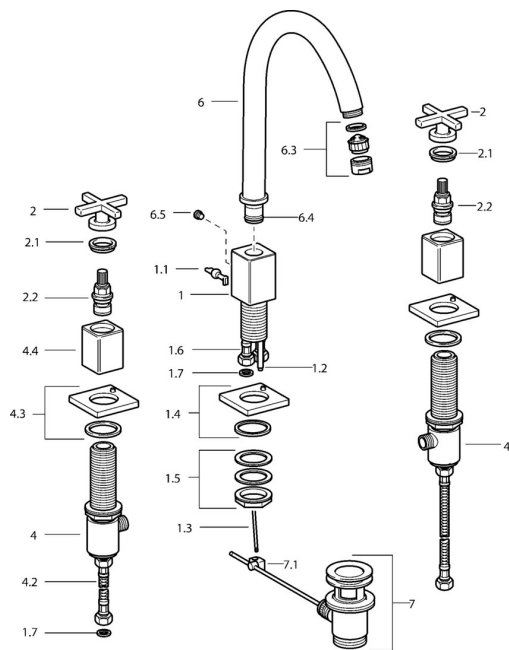

EAN: 4015474072374
static.hansa.com/50032201

Náhradní díly

SP50032201

	Název	Kód
1.1	Páka Chrom Ukončeno	59912670
1.2	Šroubení, M5 Ukončeno	59912671
1.4	Ovládací táhlo vypouštěcího ventilu Chrom Ukončeno	59912687
1.5	Upevňovací set Ukončeno	59912668
1.6	Hadice Ukončeno	59912673
2	Páka Chrom Ukončeno	59912663
2.1	Záslepka Modrá/červená Ukončeno	59912664
2.2	Vršek Ukončeno	59912665
4.2	Hadice Ukončeno	59912678
4.3	Kryt příruby Ukončeno	59912677
6	Výtokové rameno Chrom Ukončeno	59912660
6.3	Aerator Chrom Ukončeno	59912662
6.4	Těsnící sada Ukončeno	59912661
6.5	Šroub Ukončeno	59912672
7	Vypouštěcí ventil Chrom	59904620
7.1	Spojovací díl táhel	59904624