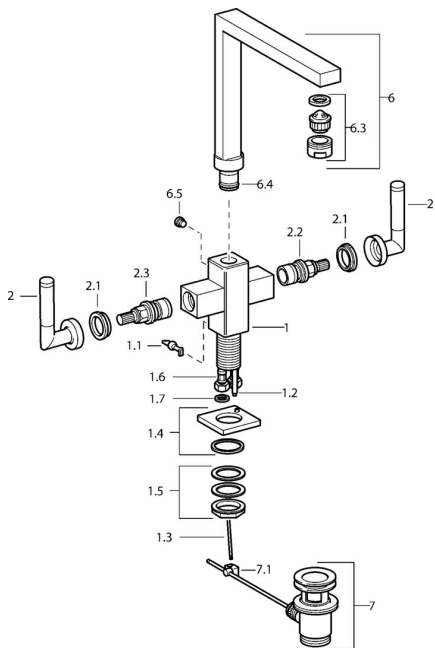

EAN: 4015474072480
static.hansa.com/50022202

Náhradné diely

SP50022202

	Názov	Kód
1.1	Ovládacia rukoväť Chróm Ukončené	59912670
1.2	Spojovacie potrubie, M5 Ukončené	59912671
1.4	Výtokové rameno Chróm Ukončené	59912667
1.5	Upevňovací set Ukončené	59912668
1.6	Pripájacie hadičky Ukončené	59912673
2	Ovládacia rukoväť Chróm Ukončené	59912676
2.1	Záslepka Modrá/Červená Ukončené	59912664
2.2	Sedlo Ukončené	59912665
2.3	Ovládacia časť s farebnými krúžkami Ukončené	59912666
6	Výtokové rameno Chróm Ukončené	59912674
6.3	Aerator Chróm Ukončené	59912675
6.4	Tesnenie sada Ukončené	59912661
6.5	Skrutka Ukončené	59912672
7	Vypúšťací ventil umývadla Chróm	59904620
7.1	Spojovací diel tiahla	59904624