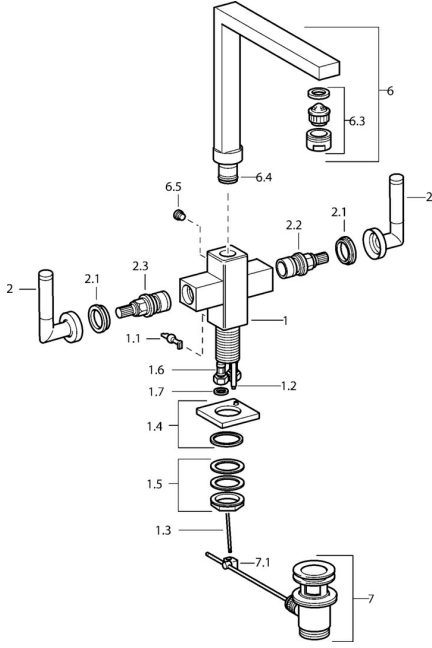

EAN: 4015474072480
static.hansa.com/50022202

Parti di ricambio

SP50022202

| | Nome | Codice |
|-----|--|----------|
| 1.1 | Leva Cromo Fuori produzione | 59912670 |
| 1.2 | Tubo di accoppiamento, M5 Fuori produzione | 59912671 |
| 1.4 | Bocca Cromo Fuori produzione | 59912667 |
| 1.5 | Set di fissaggio Fuori produzione | 59912668 |
| 1.6 | Tubo flessibile Fuori produzione | 59912673 |
| 2 | Leva Cromo Fuori produzione | 59912676 |
| 2.1 | Tappo Blu/Rosso Fuori produzione | 59912664 |
| 2.2 | Vitone Fuori produzione | 59912665 |
| 2.3 | Vitone in ceramica con cappucci colorati Fuori produzione | 59912666 |
| 6 | Bocca Cromo Fuori produzione | 59912674 |
| 6.3 | Aeratore Cromo Fuori produzione | 59912675 |
| 6.4 | Kit di guarnizione Fuori produzione | 59912661 |
| 6.5 | Screw Fuori produzione | 59912672 |
| 7 | Scarico a saltarello Cromo | 59904620 |
| 7.1 | Snodo | 59904624 |