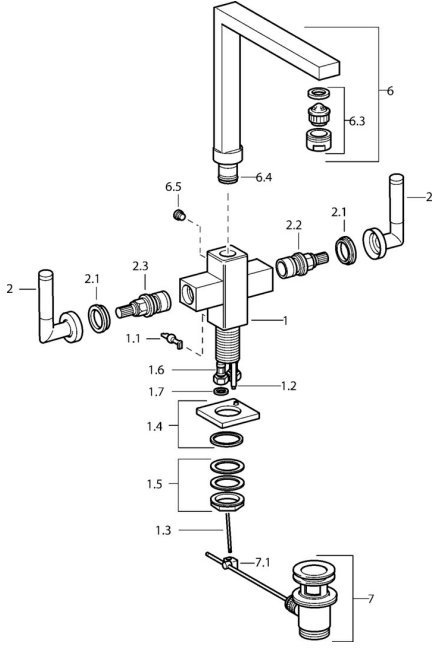

EAN: 4015474072480
static.hansa.com/50022202

Pièces de rechange

SP50022202

	Nom	Code
1.1	Levier Chrome Arrêté	59912670
1.2	Tuyau de raccordement, M5 Arrêté	59912671
1.4	Bec Chrome Arrêté	59912667
1.5	Ensemble de fixation Arrêté	59912668
1.6	Tuyau Arrêté	59912673
2	Levier Chrome Arrêté	59912676
2.1	Capuchon Bleu/Rouge Arrêté	59912664
2.2	Tête Arrêté	59912665
2.3	Croisillon et tête céramique Arrêté	59912666
6	Bec Chrome Arrêté	59912674
6.3	Aérateur Chrome Arrêté	59912675
6.4	Set de fixation pour bec Arrêté	59912661
6.5	Vis Arrêté	59912672
7	Vidage Chrome	59904620
7.1	Joint	59904624