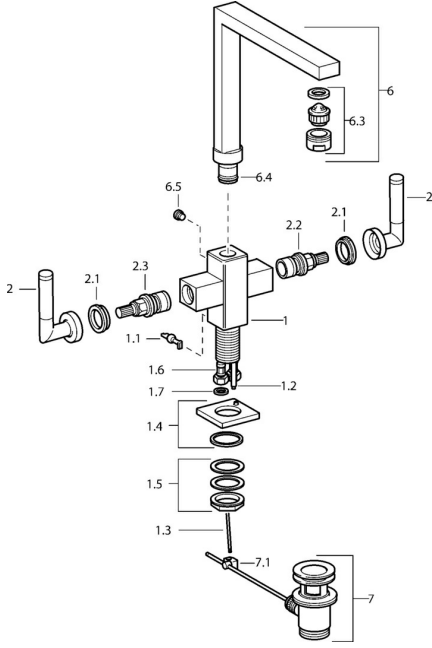

EAN: 4015474072480
static.hansa.com/50022202

Ersatzteile

SP50022202

	Name	Art.-Nr.
1.1	Hebel Chrom Ausgelaufen	59912670
1.2	Anschlussrohr, M5 Ausgelaufen	59912671
1.4	Auslauf Chrom Ausgelaufen	59912667
1.5	Befestigungssatz Ausgelaufen	59912668
1.6	Schlauch Ausgelaufen	59912673
2	Hebel Chrom Ausgelaufen	59912676
2.1	Dekorkappe Blau/Rot Ausgelaufen	59912664
2.2	Oberteil Ausgelaufen	59912665
2.3	Keramik-Oberteil Ausgelaufen	59912666
6	Auslauf Chrom Ausgelaufen	59912674
6.3	Luftsprudler Chrom Ausgelaufen	59912675
6.4	Dichtungskit Ausgelaufen	59912661
6.5	Schraube Ausgelaufen	59912672
7	Ablaufgarnitur Chrom	59904620
7.1	Gelenkstück	59904624