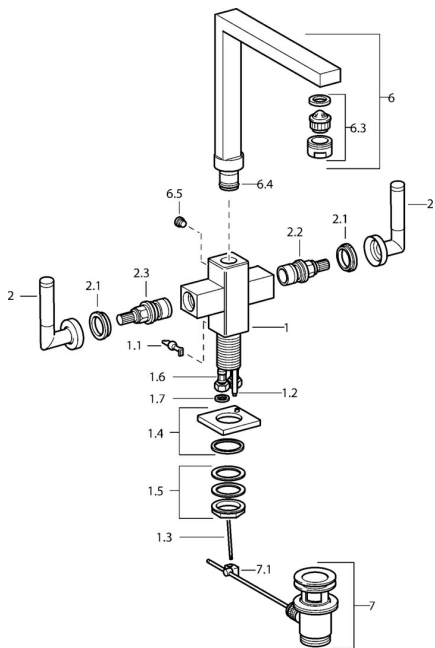

EAN: 4015474072480

static.hansa.com/50022202

Náhradní díly

SP50022202

	Název	Kód
1.1	Páka Chrom Ukončeno	59912670
1.2	Šroubení, M5 Ukončeno	59912671
1.4	Výtokové rameno Chrom Ukončeno	59912667
1.5	Upevňovací set Ukončeno	59912668
1.6	Hadice Ukončeno	59912673
2	Páka Chrom Ukončeno	59912676
2.1	Záslepka Modrá/červená Ukončeno	59912664
2.2	Vršek Ukončeno	59912665
2.3	Ovládací části s barevnými kroužky Ukončeno	59912666
6	Výtokové rameno Chrom Ukončeno	59912674
6.3	Aerator Chrom Ukončeno	59912675
6.4	Těsnící sada Ukončeno	59912661
6.5	Šroub Ukončeno	59912672
7	Vypouštěcí ventil Chrom	59904620
7.1	Spojovací díl táhel	59904624