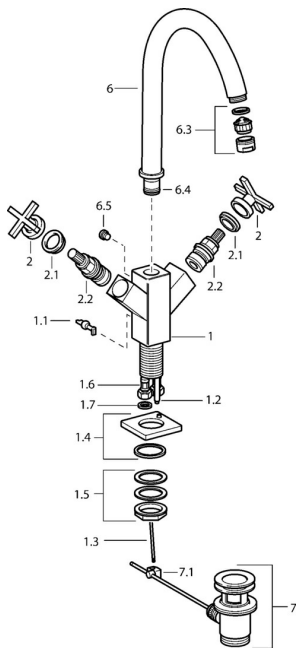

EAN: 4015474072350
static.hansa.com/50012201

Náhradné diely

SP50012201

	Názov	Kód
1.1	Ovládací rukoväť Chróm Ukončené	59912670
1.2	Spojovacie potrubie, M5 Ukončené	59912671
1.4	Výtokové rameno Chróm Ukončené	59912667
1.5	Upevňovací set Ukončené	59912668
1.6	Pripájacie hadičky Ukončené	59912673
2	Ovládací rukoväť Chróm Ukončené	59912663
2.1	Záslepka Modrá/Červená Ukončené	59912664
2.2	Sedlo Ukončené	59912665
6	Výtokové rameno Chróm Ukončené	59912660
6.3	Aerator Chróm Ukončené	59912662
6.4	Tesnenie sada Ukončené	59912661
6.5	Skrutka Ukončené	59912672
7	Vypúšťací ventil umývadla Chróm	59904620
7.1	Spojovací diel tiahla	59904624