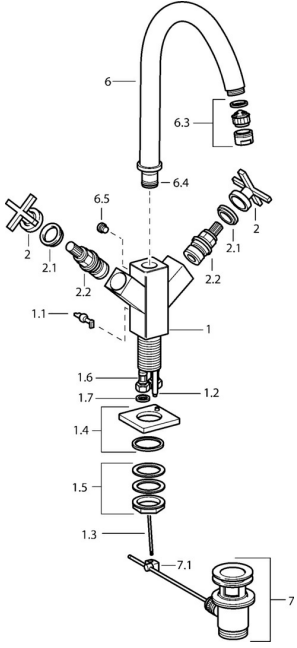

EAN: 4015474072350
static.hansa.com/50012201

Reserveonderdelen

SP50012201

	Naam	Code
1.1	Hendel Chroom Stopgezet	59912670
1.2	Koppelingsbuisdeel], M5 Stopgezet	59912671
1.4	Uitloop Chroom Stopgezet	59912667
1.5	Bevestigingsset Stopgezet	59912668
1.6	Slangen Stopgezet	59912673
2	Hendel Chroom Stopgezet	59912663
2.1	Sierdop Blauw/Rood Stopgezet	59912664
2.2	Binnenwerk Stopgezet	59912665
6	Uitloop Chroom Stopgezet	59912660
6.3	Mousseur Chroom Stopgezet	59912662
6.4	Dichting Stopgezet	59912661
6.5	Schroef Stopgezet	59912672
7	Wastegarnituur Chroom	59904620
7.1	Gewichtstuk	59904624