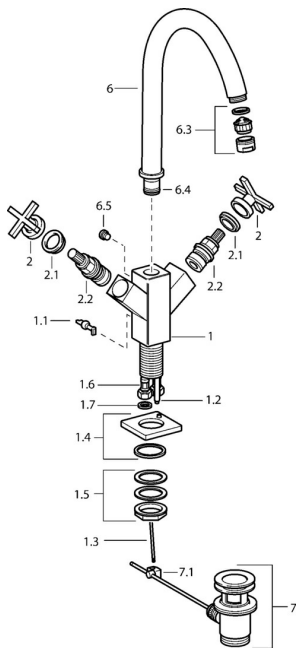

EAN: 4015474072350
static.hansa.com/50012201

Parti di ricambio

SP50012201

	Nome	Codice
1.1	Leva Cromo Fuori produzione	59912670
1.2	Tubo di accoppiamento, M5 Fuori produzione	59912671
1.4	Bocca Cromo Fuori produzione	59912667
1.5	Set di fissaggio Fuori produzione	59912668
1.6	Tubo flessibile Fuori produzione	59912673
2	Leva Cromo Fuori produzione	59912663
2.1	Tappo Blu/Rosso Fuori produzione	59912664
2.2	Vitone Fuori produzione	59912665
6	Bocca Cromo Fuori produzione	59912660
6.3	Aereatore Cromo Fuori produzione	59912662
6.4	Kit di guarnizione Fuori produzione	59912661
6.5	Screw Fuori produzione	59912672
7	Scarico a saltarello Cromo	59904620
7.1	Snodo	59904624