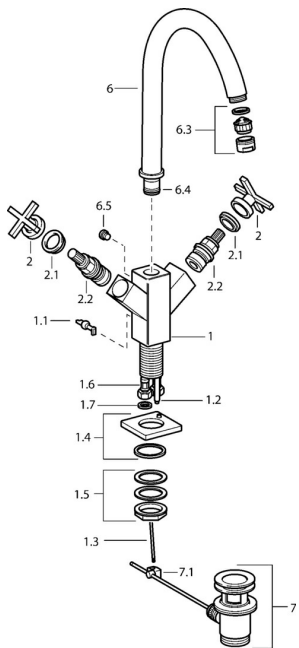

EAN: 4015474072350
static.hansa.com/50012201

Pièces de rechange

SP50012201

| | Nom | Code |
|-----|---|----------|
| 1.1 | Levier Chrome Arrêté | 59912670 |
| 1.2 | Tuyau de raccordement, M5 Arrêté | 59912671 |
| 1.4 | Bec Chrome Arrêté | 59912667 |
| 1.5 | Ensemble de fixation Arrêté | 59912668 |
| 1.6 | Tuyau Arrêté | 59912673 |
| 2 | Levier Chrome Arrêté | 59912663 |
| 2.1 | Capuchon Bleu/Rouge Arrêté | 59912664 |
| 2.2 | Tête Arrêté | 59912665 |
| 6 | Bec Chrome Arrêté | 59912660 |
| 6.3 | Aérateur Chrome Arrêté | 59912662 |
| 6.4 | Set de fixation pour bec Arrêté | 59912661 |
| 6.5 | Vis Arrêté | 59912672 |
| 7 | Vidage Chrome | 59904620 |
| 7.1 | Joint | 59904624 |