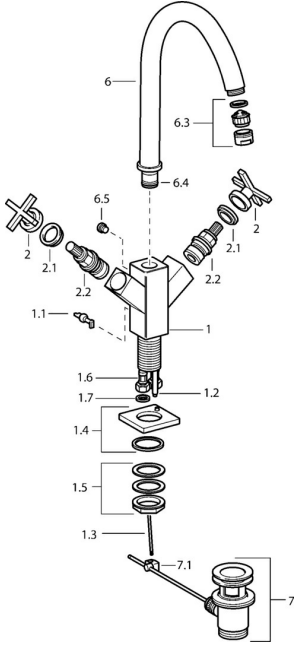

EAN: 4015474072350
static.hansa.com/50012201

Ersatzteile

SP50012201

	Name	Art.-Nr.
1.1	Hebel Chrom Ausgelaufen	59912670
1.2	Anschlussrohr, M5 Ausgelaufen	59912671
1.4	Auslauf Chrom Ausgelaufen	59912667
1.5	Befestigungssatz Ausgelaufen	59912668
1.6	Schlauch Ausgelaufen	59912673
2	Hebel Chrom Ausgelaufen	59912663
2.1	Dekorkappe Blau/Rot Ausgelaufen	59912664
2.2	Oberteil Ausgelaufen	59912665
6	Auslauf Chrom Ausgelaufen	59912660
6.3	Luftsprudler Chrom Ausgelaufen	59912662
6.4	Dichtungskit Ausgelaufen	59912661
6.5	Schraube Ausgelaufen	59912672
7	Ablaufgarnitur Chrom	59904620
7.1	Gelenkstück	59904624