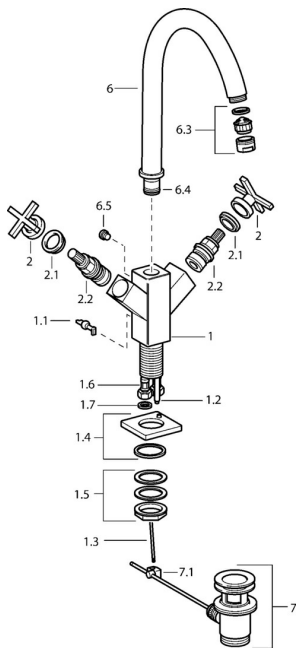

## Náhradní díly

### SP50012201

	Název	Kód
1.1	Páka Chrom <b>Ukončeno</b>	59912670
1.2	Šroubení, M5 <b>Ukončeno</b>	59912671
1.4	Výtokové rameno Chrom <b>Ukončeno</b>	59912667
1.5	Upevňovací set <b>Ukončeno</b>	59912668
1.6	Hadice <b>Ukončeno</b>	59912673
2	Páka Chrom <b>Ukončeno</b>	59912663
2.1	Záslepka Modrá/červená <b>Ukončeno</b>	59912664
2.2	Vršek <b>Ukončeno</b>	59912665
6	Výtokové rameno Chrom <b>Ukončeno</b>	59912660
6.3	Aerator Chrom <b>Ukončeno</b>	59912662
6.4	Těsnící sada <b>Ukončeno</b>	59912661
6.5	Šroub <b>Ukončeno</b>	59912672
7	Vypouštěcí ventil Chrom	59904620
7.1	Spojovací díl táhel	59904624