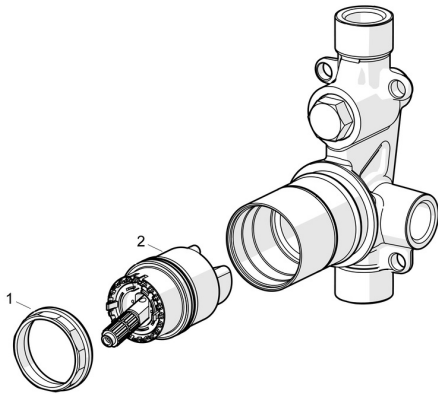

EAN: 4057304011719
static.hansa.com/50010900

Pièces de rechange

SP50010900

	Nom	Code
01	Écrou de maintien, M42x1.5, SW 38	59914128
02	Cartouche, 4.0 Classic	59914129