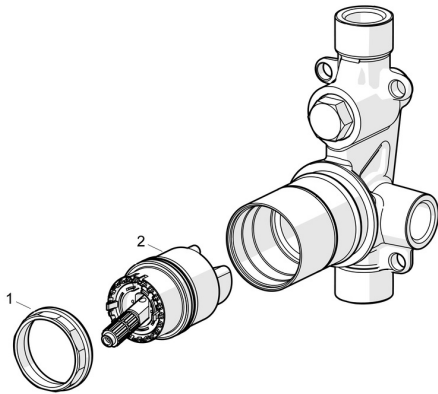

EAN: 4057304011719
static.hansa.com/50010900

Ersatzteile

SP50010900

	Name	Art.-Nr.
01	Spann-Mutter, M42x1.5, SW 38	59914128
02	Kartusche, 4.0 Classic	59914129