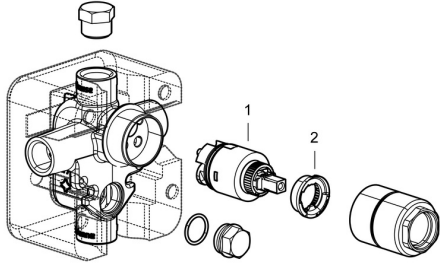

EAN: 4015474252776
static.hansa.com/50000100

Reserveonderdelen

SP50000100

	Naam	Code
01	Binnenwerk, 3,5 Classic	59913075
02	Temperature adjustment limiter	59912325