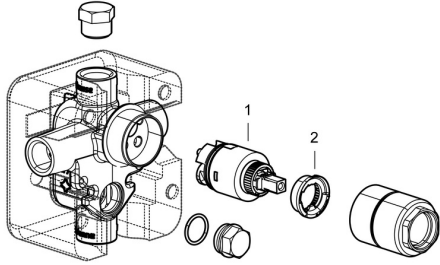

EAN: 4015474252776
static.hansa.com/50000100

Pièces de rechange

SP50000100

	Nom	Code
01	Cartouche, 3.5 Classic	59913075
02	Temperature adjustment limiter	59912325