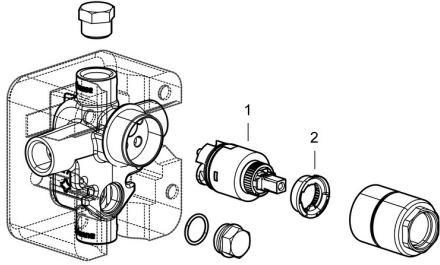

## Ersatzteile

### SP50000100

	Name	Art.-Nr.
01	Kartusche, 3,5 Classic	59913075
02	Temperatur-Anschlagring	59912325