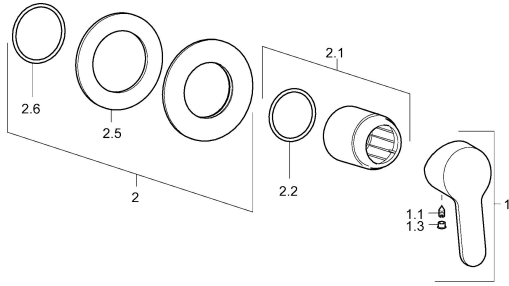

EAN: 4015474254138
static.hansa.com/49997003

Ersatzteile

SP49997003

	Name	Art.-Nr.
1	Hebel Chrom	59913827
1.1	Schraube, M5x8, SW2.5	59904755
1.3	Dekorkappe Grau	59912112
2	Deckplatte, d 90 mm Chrom	59914739
2.1	Abdeckhülse Chrom	59912511
2.2	O-Ring, 41x3	59913215
N.I.	Verlängerungssatz, 20 mm	59912589