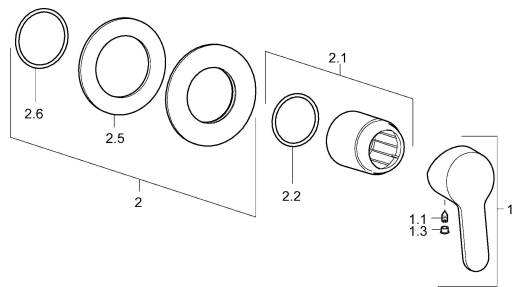

EAN: 4015474254138
static.hansa.com/49997003

Náhradní díly

SP49997003

	Název	Kód
1	Páka Chrom	59913827
1.1	Šroub, M5x8, SW2.5	59904755
1.3	Záslepka Šedá	59912112
2	Krycí díl, d 90 mm Chrom	59914739
2.1	Růžice Chrom	59912511
2.2	O-kroužek, 41x3	59913215
N.I.	Nástavec-sada, 20 mm	59912589