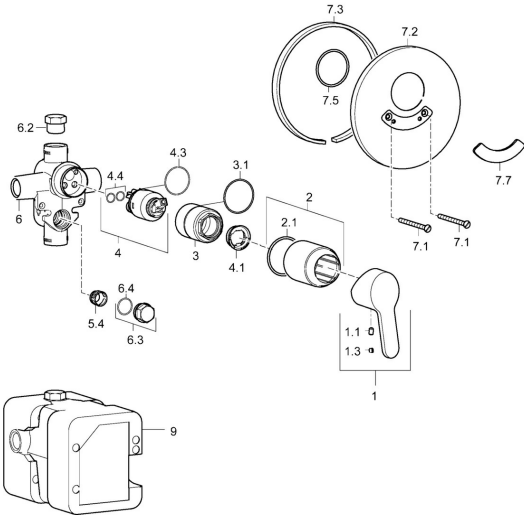

EAN: 4015474254114
static.hansa.com/49987003

Ersatzteile

SP49987003

	Name	Art.-Nr.
1	Hebel Chrom	59913827
1.1	Schraube, M5x8, SW2.5	59904755
1.3	Dekorkappe Grau	59912112
2	Abdeckhülse Chrom	59912511
2.1	O-Ring, 41x3	59913215
3	Schraubhülse, M38x1	59912115
4	Kartusche, 3.5 Classic	59913075
4.1	Temperatur-Anschlagring	59912325
4.3	O-Ring, d 28.24x2.62 Ausgelaufen	59912590
4.4	O-Ring, d 10.10x1.60 Ausgelaufen	59905072
6.2	Blindstopfen, G1/2	59905013
6.3	Blindstopfen Ausgelaufen	59905012
6.4	O-Ring, d 18x2	59901422
7.1	Schraube, M5x65 Chrom	59904847
7.2	Rosette, d 160 mm Chrom Ausgelaufen	59913539
7.3	Gummidichtung	59913045
7.5	Dichtung, 64.5x47x7 Ausgelaufen	59912509
7.7	Ergonomischer Hebel Chrom Ausgelaufen	79901110
9	Installation box Ausgelaufen	59904857