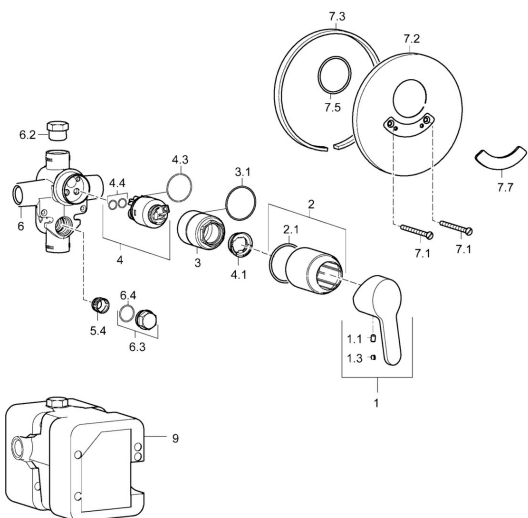

## Náhradní díly

### SP49987003

	Název	Kód
1	Páka Chrom	59913827
1.1	Šroub, M5x8, SW2.5	59904755
1.3	Záslepka Šedá	59912112
2	Růžice Chrom	59912511
2.1	O-kroužek, 41x3	59913215
3	Šroub rukáv, M38x1	59912115
4	Kartuše, 3.5 Classic	59913075
4.1	Temperature adjustment limiter	59912325
4.3	O-kroužek, d 28.24x2.62 <b>Ukončeno</b>	59912590
4.4	O-kroužek, d 10.10x1.60 <b>Ukončeno</b>	59905072
6.2	Plug, G1/2	59905013
6.3	Plug <b>Ukončeno</b>	59905012
6.4	O-kroužek, d 18x2	59901422
7.1	Šroub, M5x65 Chrom	59904847
7.2	Kryt příruby, d 160 mm Chrom <b>Ukončeno</b>	59913539
7.3	Gumové těsnění	59913045
7.5	Těsnění, 64.5x47x7 <b>Ukončeno</b>	59912509
7.7	Lékařská páka Chrom <b>Ukončeno</b>	79901110
9	Installation box <b>Ukončeno</b>	59904857