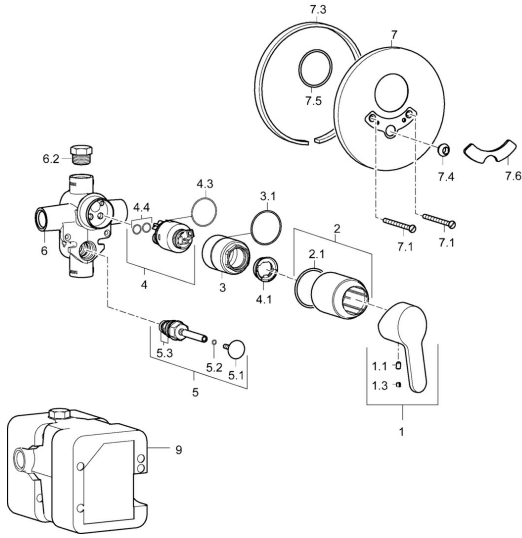

## Reserveonderdelen

### SP49977003

	Naam	Code
1	Hendel Chroom	59913827
1.1	Schroef, M5x8, SW2,5	59904755
1.3	Sierdop Grijs	59912112
2	Rosassen Chroom	59912511
2.1	O-ring, 41x3	59913215
3	Schroef de mouw, M38x1	59912115
4	Binnenwerk, 3.5 Classic	59913075
4.1	Temperature adjustment limiter	59912325
4.3	O-ring, d 28.24x2.62 <b>Stopgezet</b>	59912590
4.4	O-ring, d 10.10x1.60 <b>Stopgezet</b>	59905072
5	Omsteller Chroom	59910900
5.1	Push button Chroom	59904828
5.2	O-ring, d 4x1	59902331
5.3	Dichting	59904791
5.4	Zetel	59912229
6.2	Plug, G1/2	59905013
6.3	Plug <b>Stopgezet</b>	59905012
6.4	O-ring, d 18x2	59901422
7	Afdekplaat, d 160 mm Chroom	59913538
7.1	Schroef, M5x65 Chroom	59904847
7.3	Rubberen pakking	59913045
7.4	Kapmet begrenzer keuken	59904846
7.5	Dichting, 64.5x47x7 <b>Stopgezet</b>	59912509
7.6	Medische hendel Chroom	79901075
9	Installation box <b>Stopgezet</b>	59904857