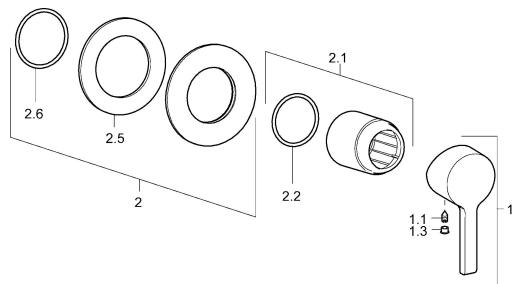

EAN: 4015474254299
static.hansa.com/49967003

Náhradné diely

SP49967003

	Názov	Kód
1	Ovládacia rukoväť Chróm	59913828
1.1	Skrutka, M5x8, SW2,5	59904755
1.3	Záslepka Sivá	59912112
2	Krycí diel, d 90 mm Chróm	59914739
2.1	Ružice Chróm	59912511
2.2	O-kružok, 41x3	59913215
N.I.	Nadstavňový segment, 20 mm	59912589