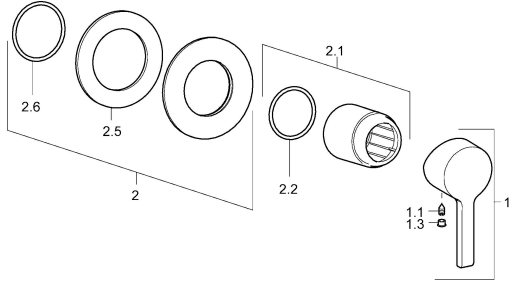

EAN: 4015474254299
static.hansa.com/49967003

Reserveonderdelen

SP49967003

	Naam	Code
1	Hendel Chroom	59913828
1.1	Schroef, M5x8, SW2.5	59904755
1.3	Sierdop Grijs	59912112
2	Afdekplaat, d 90 mm Chroom	59914739
2.1	Rosassen Chroom	59912511
2.2	O-ring, 41x3	59913215
N.I.	Inbouwverlengstuk compleet, 20 mm	59912589