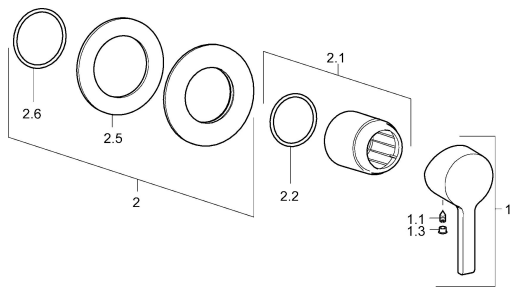

## Parti di ricambio

### SP49967003

	Nome	Codice
1	Leva Cromo	59913828
1.1	Screw, M5x8, SW2.5	59904755
1.3	Tappo Grigio	59912112
2	Piastra, d 90 mm Cromo	59914739
2.1	Rosetta Cromo	59912511
2.2	O-ring, 41x3	59913215
N.I.	Prolunga, 20 mm	59912589