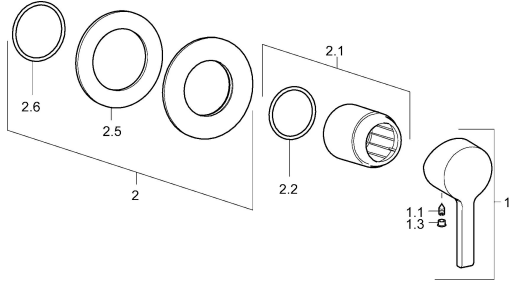

## Pièces de rechange

### SP49967003

|      | Nom                                     | Code     |
|------|-----------------------------------------|----------|
| 1    | Levier Chrome                           | 59913828 |
| 1.1  | Vis, M5x8, SW2.5                        | 59904755 |
| 1.3  | Capuchon Gris                           | 59912112 |
| 2    | Rosaces, d 90 mm Chrome                 | 59914739 |
| 2.1  | Rosace Chrome                           | 59912511 |
| 2.2  | Joint, 41x3                             | 59913215 |
| N.I. | Rallonge pour mitigeur encastrés, 20 mm | 59912589 |