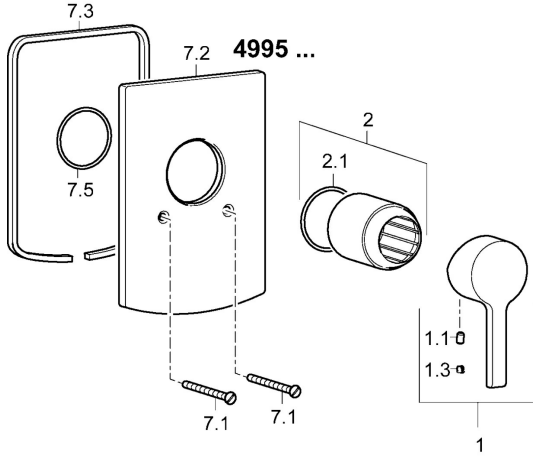

## Reserveonderdelen

### SP49957003

	Naam	Code
1	Hendel Chroom	59913828
1.1	Schroef, M5x8, SW2,5	59904755
1.3	Sierdop Grijs	59912112
2	Rosassen Chroom	59912511
2.1	O-ring, 41x3	59913215
7.1	Schroef, M5x65 Chroom	59904847
7.2	Afdekplaat Chroom	59912508
7.3	Dichtingsplaten Chroom <span style="background-color: #cccccc;">Stopgezet</span>	59912121
7.5	Dichting, 64,5x47x7 <span style="background-color: #cccccc;">Stopgezet</span>	59912509