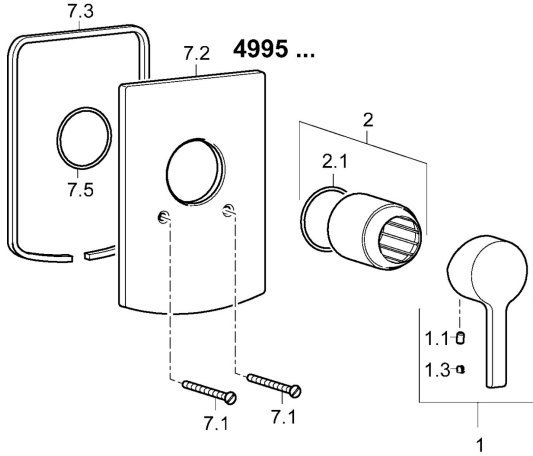

EAN: 4015474254275
static.hansa.com/49957003

Ersatzteile

SP49957003

	Name	Art.-Nr.
1	Hebel Chrom	59913828
1.1	Schraube, M5x8, SW2.5	59904755
1.3	Dekorkappe Grau	59912112
2	Abdeckhülse Chrom	59912511
2.1	O-Ring, 41x3	59913215
7.1	Schraube, M5x65 Chrom	59904847
7.2	Deckplatte Chrom	59912508
7.3	Dichtungsscheiben Chrom Ausgelaufen	59912121
7.5	Dichtung, 64,5x47x7 Ausgelaufen	59912509