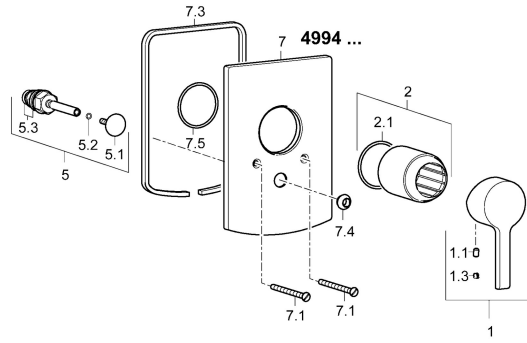

EAN: 4015474254282
static.hansa.com/49947003

Parti di ricambio

SP49947003

	Nome	Codice
1	Leva Cromo	59913828
1.1	Screw, M5x8, SW2.5	59904755
1.3	Tappo Grigio	59912112
2	Rosetta Cromo	59912511
2.1	O-ring, 41x3	59913215
5	Deviatore Cromo	59910900
5.1	Pulsante Cromo	59904828
5.2	O-ring, d 4x1	59902331
5.3	Kit di guarnizione	59904791
7	Piastra Cromo	59912507
7.1	Screw, M5x65 Cromo	59904847
7.3	Dischi di guarnizione Cromo Fuori produzione	59912121
7.4	Pezzi di guida	59904846
7.5	Giunto, 64.5x47x7 Fuori produzione	59912509