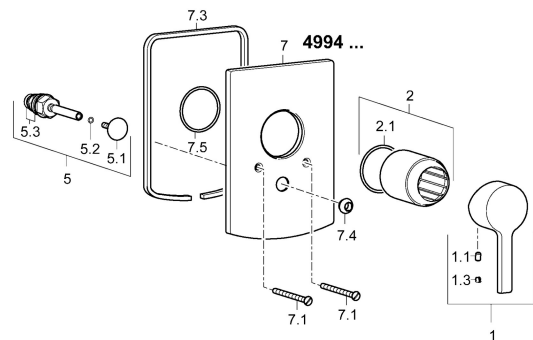

EAN: 4015474254282
static.hansa.com/49947003

Náhradní díly

SP49947003

| | Název | Kód |
|-----|------------------------------------------|----------|
| 1 | Páka Chrom | 59913828 |
| 1.1 | Šroub, M5x8, SW2.5 | 59904755 |
| 1.3 | Záslepka Šedá | 59912112 |
| 2 | Růžice Chrom | 59912511 |
| 2.1 | O-kroužek, 41x3 | 59913215 |
| 5 | Přepínač Chrom | 59910900 |
| 5.1 | Tlačítko Chrom | 59904828 |
| 5.2 | O-kroužek, d 4x1 | 59902331 |
| 5.3 | Těsnící sada | 59904791 |
| 7 | Kryt příruby Chrom | 59912507 |
| 7.1 | Šroub, M5x65 Chrom | 59904847 |
| 7.3 | Uzavírací destičky Chrom Ukončeno | 59912121 |
| 7.4 | Krytka Eko dřez | 59904846 |
| 7.5 | Těsnění, 64.5x47x7 Ukončeno | 59912509 |