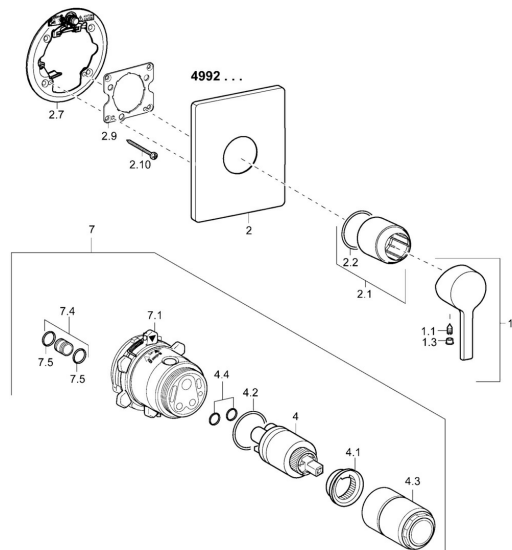

EAN: 4015474254220

static.hansa.com/49939003

Náhradné diely

SP49939003

	Názov	Kód
1	Ovládacia rukoväť Chróm	59913828
1.1	Skrutka, M5x8, SW2,5	59904755
1.3	Záslepka Sivá	59912112
2	Kryt príruby Chróm	59913830
2.1	Ružice Chróm	59912511
2.2	O-kružok, 41x3	59913215
2.7	Podložka Chróm Ukončené	59913047
2.9	[SK1669]	59913034
2.10	Skrutka, M4,5x80	59912890
4	Kartuš, 3,5 Classic	59913075
4	Kartuš, 3,5 Eco	59912324
4.1	Temperature adjustment limiter	59912325
4.2	O-kružok, d 28.24x2.62 Ukončené	59912590
4.3	Skrutka rukáv, M38x1	59912115
4.4	O-kružok, d 10.10x1.60 Ukončené	59905072
7	Funkčná jednotka, H/C reversed	59912978
7	Funkčná jednotka, 3,5, (2011-) Ukončené	59913376
7.1	Blind nut	59912984
7.4	Pripojovacie šróbenie, (2014-)	59913885
7.5	O-kružok, d 14x2	59912982
N.I.	Nadstavňový segment, 20 mm	59912754