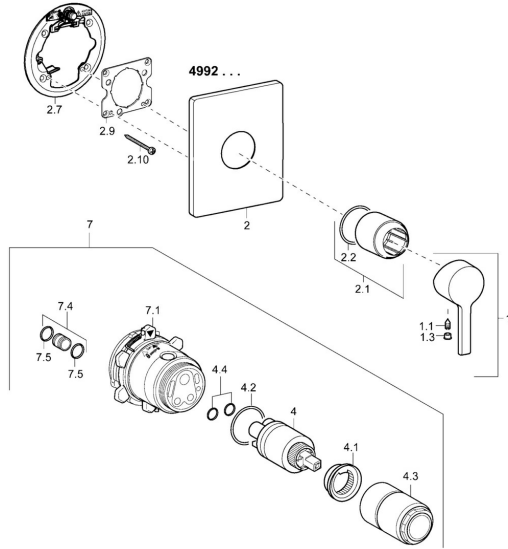

## Reserveonderdelen

### SP49939003

	Naam	Code
1	Hendel Chroom	59913828
1.1	Schroef, M5x8, SW2.5	59904755
1.3	Sierdop Grijs	59912112
2	Afdekplaat Chroom	59913830
2.1	Rosassen Chroom	59912511
2.2	O-ring, 41x3	59913215
2.7	Verstevigingsplaat Chroom	59913047 <b>Stopgezet</b>
2.9	Fixing plate	59913034
2.10	Schroef, M4,5x80	59912890
4	Binnenwerk, 3.5 Classic	59913075
4	Binnenwerk, 3.5 Eco	59912324
4.1	Temperature adjustment limiter	59912325
4.2	O-ring, d 28.24x2.62	59912590 <b>Stopgezet</b>
4.3	Schroef de mouw, M38x1	59912115
4.4	O-ring, d 10.10x1.60	59905072 <b>Stopgezet</b>
7	Functional unit, H/C reversed	59912978
7	Functional unit, 3.5, (2011-)	59913376 <b>Stopgezet</b>
7.1	Blind nut	59912984
7.4	Aansluitnippel, (2014-)	59913885
7.5	O-ring, d 14x2	59912982
N.I.	Inbouwverlengstuk compleet, 20 mm	59912754